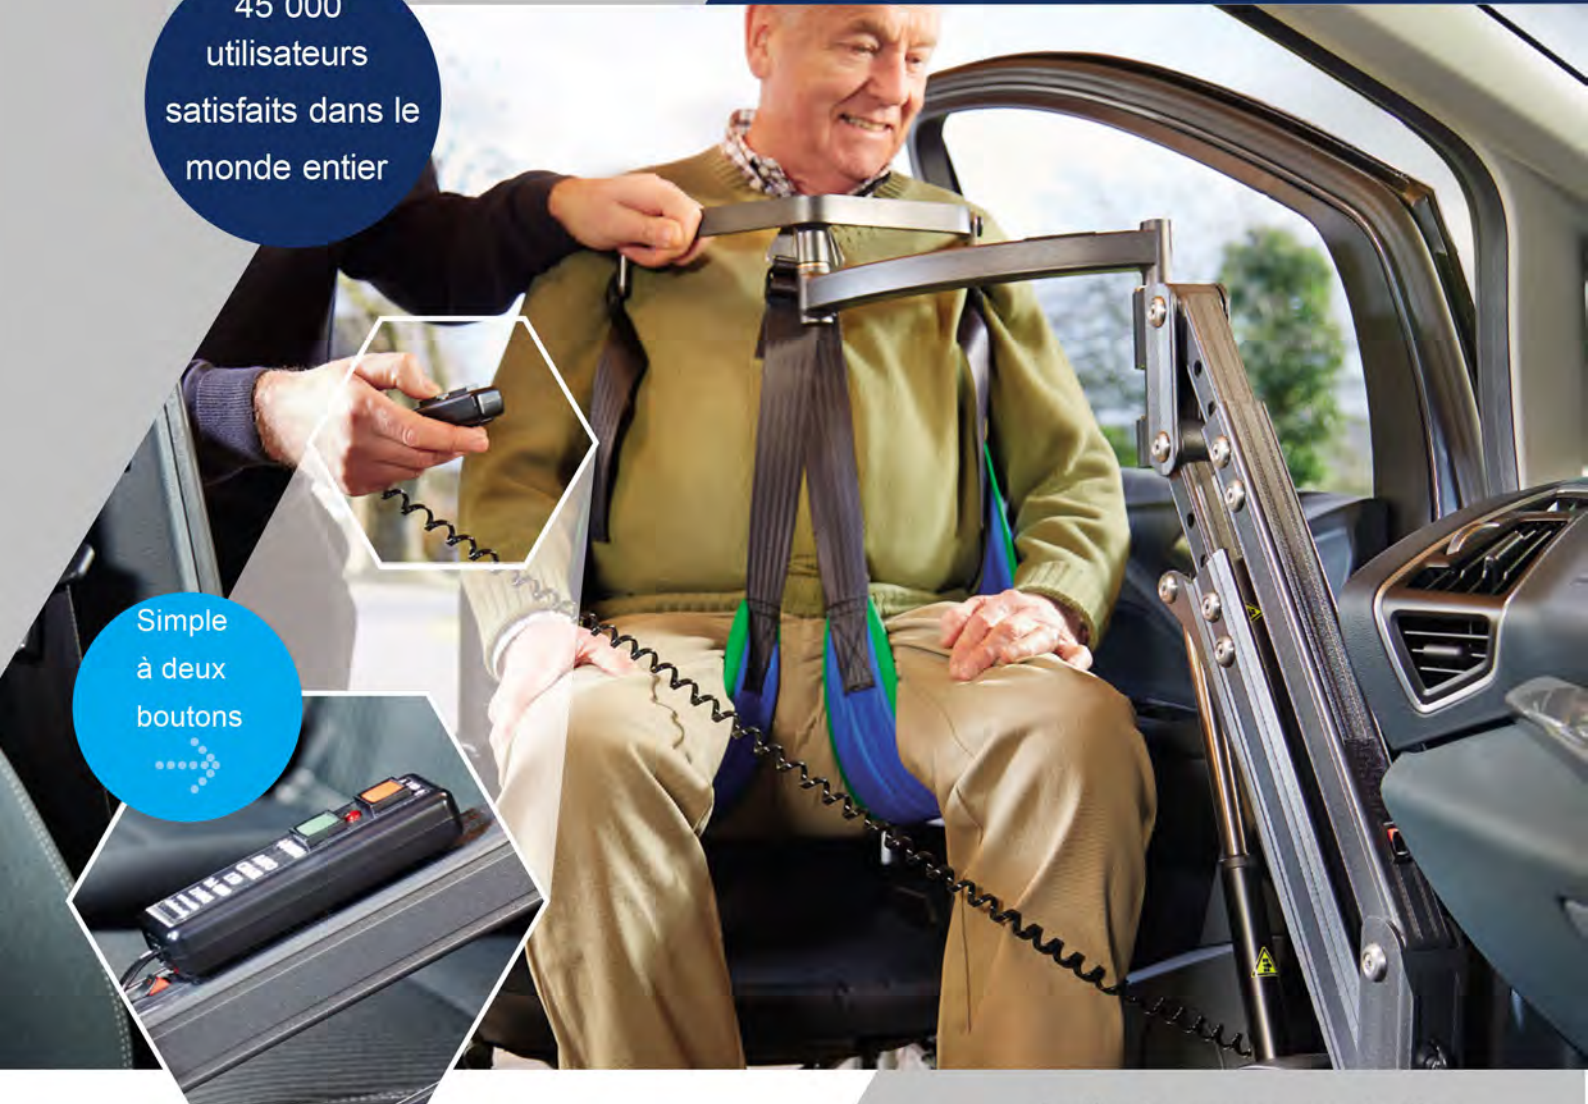

## Devenez mobile avec le transfert intelligent

L'ascenseur de personnes Smart Transfer est conçu pour transférer facilement les utilisateurs d'un fauteuil roulant directement dans un siège auto standard, ce qui signifie qu'il n'est pas nécessaire de changer de véhicule. Robuste, polyvalent et facile à détacher lorsqu'il n'est pas utilisé, le lève-personne Smart Transfer peut également être utilisé avec la Smartbase à la maison, en vacances ou même au bureau.

Soulève les personnes sur le siège auto standard dans pratiquement tous les modèles de véhicules

Simple à installer, assembler et utiliser

Aucun équipement supplémentaire requis

Peut soulever jusqu'à 150kg

Peut être utilisé dans et autour de la maison avec la SmartBase Autochair, demandez des détails

MPVs

4x4s

Estates

Vans

Saloons

Convertibles

**1** Placez la toile sur le siège

## Pourquoi des milliers de personnes choisissent le transfert intelligent

- Utilisable sur tous les sièges
- Simple et facile à utiliser
- Facilement transféré à votre prochain véhicule
- Peut soulever jusqu'à 150kg
- Fabriqué en Angleterre
- Tailles disponibles du XS au XL